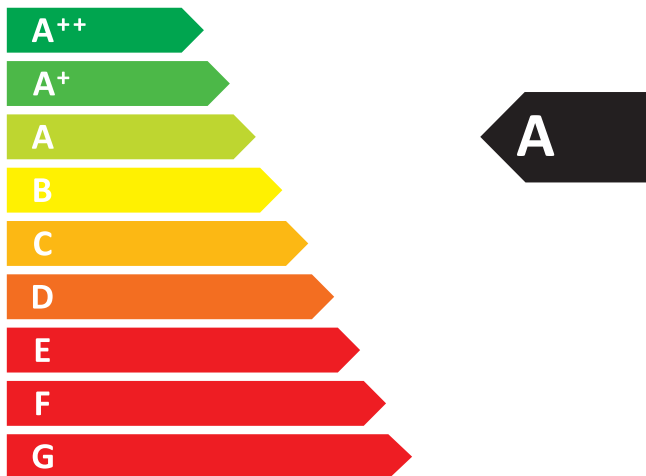

ENERG

енергия · ενεργεια

THORMA Výroba

s.r.o.

FALUN Serpentino

7,5
kW

ENERGIA · ЕНЕРГИЯ · ΕΝΕΡΓΕΙΑ · ENERGIJA · ENERGY · ENERGIE · ENERGI

2015/1186